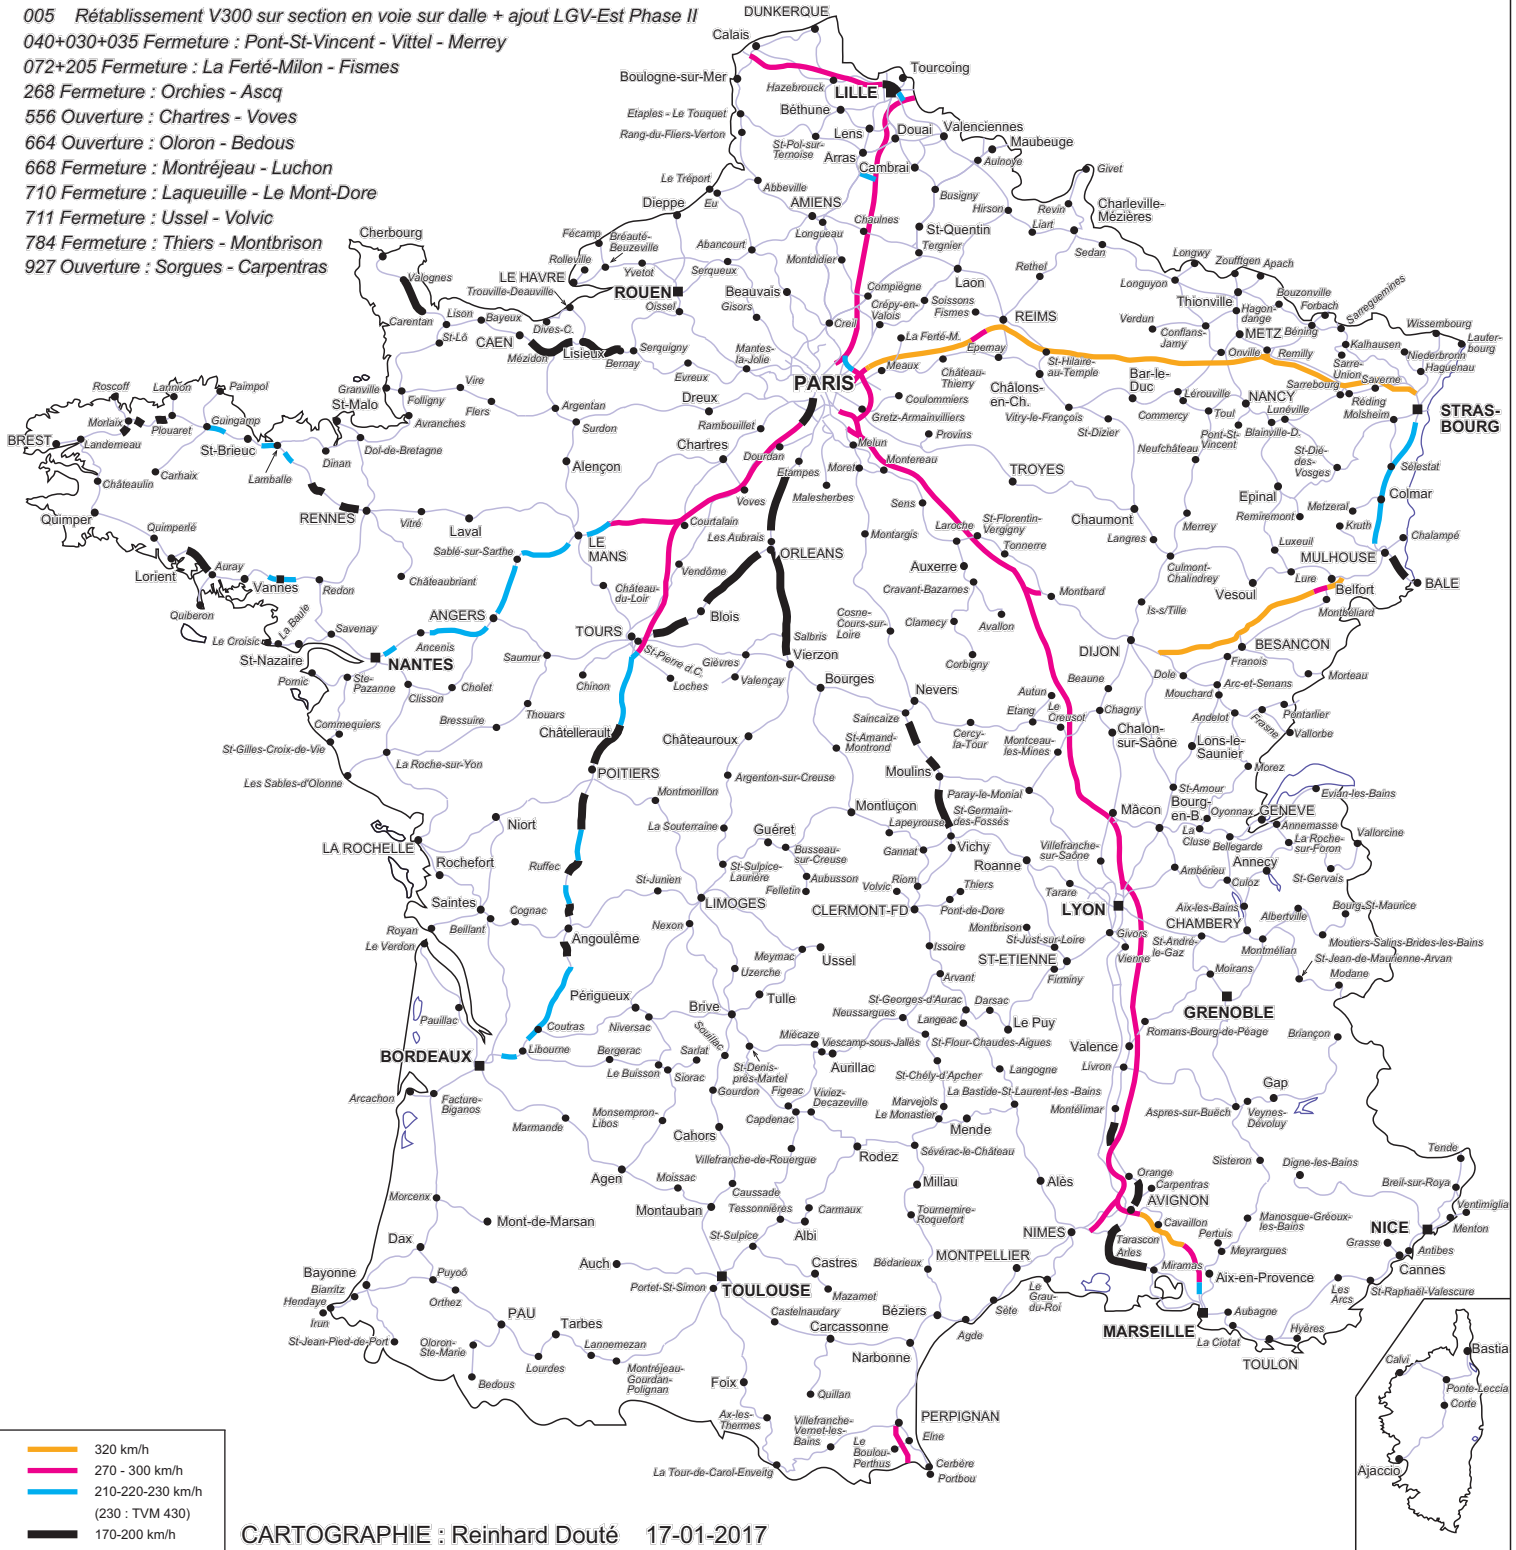

CORRECTIONS OU NOUVEAUTES DEPUIS L'EDITION DU 17-02-2014 :

- 005 Rétablissement V300 sur section en voie sur dalle + ajout LGV-Est Phase II
- 040+030+035 Fermeture : Pont-St-Vincent - Vittef - Merrey
- 072+205 Fermeture : La Ferté-Milon - Fismes
- 268 Fermeture : Orchies - Ascq
- 556 Ouverture : Chartres - Voves
- 664 Ouverture : Oloron - Bedous
- 668 Fermeture : Montréjeau - Luchon
- 710 Fermeture : Laqueuille - Le Mont-Dore
- 711 Fermeture : Ussel - Volvic
- 784 Fermeture : Thiers - Montbrison
- 927 Ouverture : Sorgues - Carpentras

Vitesse limites > 160 km/h